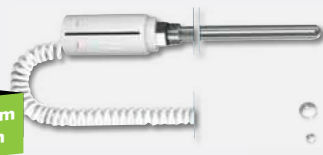

s dotekovým ovládáním

Patrona

Topná tyč s termostatem (bílá, chrom, chrom mat, mosaz)

kód	barva	výkon	katalogová cena	akční cena
RADPST151	bílá	150 W	1 790 Kč	1 390 Kč
RADPST311	bílá	300 W	1 890 Kč	1 450 Kč
RADPST361	bílá	600 W	1 990 Kč	1 490 Kč
RADPST411	bílá	900 W	2 090 Kč	1 550 Kč
RADPST461	bílá	1200 W	2 190 Kč	1 650 Kč
RADPST153	chrom	150 W	1 890 Kč	1 490 Kč
RADPST313	chrom	300 W	1 990 Kč	1 550 Kč
RADPST363	chrom	600 W	2 090 Kč	1 590 Kč
RADPST413	chrom	900 W	2 190 Kč	1 650 Kč
RADPST463	chrom	1200 W	2 290 Kč	1 750 Kč
RADPST312	chrom matt / šedá	300 W	1 990 Kč	1 550 Kč
RADPST362	chrom matt / šedá	600 W	2 090 Kč	1 590 Kč
RADPST412	chrom matt / šedá	900 W	2 190 Kč	1 650 Kč
RADPST462	chrom matt / šedá	1200 W	2 290 Kč	1 750 Kč
RADPST314	mosaz	300 W	2 090 Kč	1 590 Kč
RADPST364	mosaz	600 W	2 190 Kč	1 650 Kč
RADPST414	mosaz	900 W	2 290 Kč	1 750 Kč

Ceny jsou uvedeny včetně DPH.