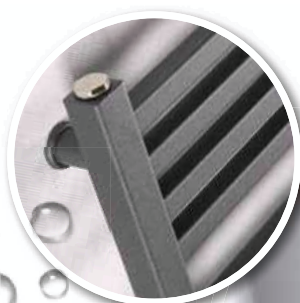

KOUPELNOVÉ RADIÁTORY ZA BEZKONKURENČNÍ CENY

ZÁRUKA
8
LET

SKLADEM I V PROVEDENÍ
GRAPHITE

- bezkonkurenční ceny
- skladové barevné varianty **BÍLÁ** a **GRAPHITE**
- dalších 35 barev na objednávku
- moderní design
- výtečná kvalita – **záruka 8 let**

Stick

Ostré a čisté linie radiátoru perfektně vyniknou s hranatou keramikou. Ever-green, který nabízí i něco navíc. Nyní za bezkonkurenční ceny v bílé i v provedení Graphite. Dalších 35 barev je možno objednat dle Vašich preferencí.

kód	rozměr (mm)	barva	tepelný výkon	doporučený výkon topné tyče	katalogová cena	akční cena
RADSTI507035	500 × 740	bílá 35	377 W	300 W	4 290 Kč	2 890 Kč
RADSTI501135	500 × 1110	bílá 35	546 W	600 W	4 990 Kč	3 290 Kč
RADSTI501535	500 × 1480	bílá 35	713 W	600 W	5 790 Kč	3 850 Kč
RADSTI507012	500 × 740	graphite	377 W	300 W	4 890 Kč	3 290 Kč
RADSTI501112	500 × 1110	graphite	546 W	600 W	5 790 Kč	3 750 Kč
RADSTI501512	500 × 1480	graphite	713 W	600 W	6 690 Kč	4 450 Kč

Ceny jsou uvedeny včetně DPH.

Retto

Stylový a moderní koupelňový radiátor, který snoubí jemný design s přísnou funkčností. Vyberte si z akční nabídky skladových barev nebo dodejte své koupelně lesk výběrem z dalších 35 barevných variant.

kód	rozměr (mm)	barva	tepelný výkon	doporučený výkon topné tyče	katalogová cena	akční cena
RADRET507035	540 × 708	bílá 35	361 W	300 W	6 990 Kč	3 150 Kč
RADRET501135	540 × 1072	bílá 35	520 W	600 W	7 990 Kč	4 150 Kč
RADRET501435	540 × 1436	bílá 35	678 W	600 W	9 790 Kč	4 490 Kč
RADRET507012	540 × 708	graphite	361 W	300 W	7 990 Kč	3 150 Kč
RADRET501112	540 × 1072	graphite	520 W	600 W	9 190 Kč	4 150 Kč
RADRET501412	540 × 1436	graphite	678 W	600 W	11 190 Kč	4 990 Kč

Ceny jsou uvedeny včetně DPH.

K radiátorům doporučujeme

Hot

Topná tyč s termostatem s dotekovým ovládáním (bílá a černá varianta)