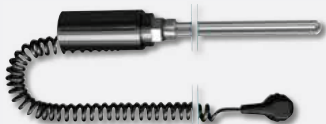

K radiátorům doporučujeme

Hot

Topná tyč s termostatem s dotekovým ovládáním (bílá a černá varianta)

kód	rozměr	barva	tepelný výkon	katalogová cena	akční cena
RDOHOT34WH	340 mm	bílá	240-480 W	3 790 Kč	2 590 Kč
RDOHOT39WH	390 mm	bílá	480-720 W	3 890 Kč	2 690 Kč
RDOHOT44WH	440 mm	bílá	720-1200 W	3 990 Kč	2 790 Kč
RDOHOT34BK	340 mm	černá	240-480 W	3 790 Kč	2 590 Kč
RDOHOT39BK	390 mm	černá	480-720 W	3 890 Kč	2 690 Kč
RDOHOT44BK	440 mm	černá	720-1200 W	3 990 Kč	2 790 Kč

Ceny jsou uvedeny včetně DPH.